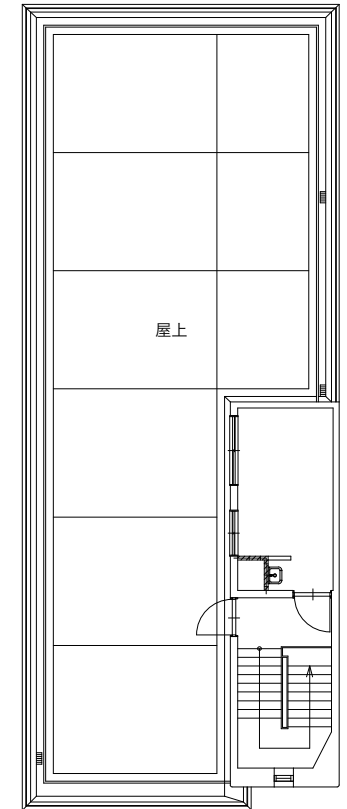

物件住所  
〒500-8828 岐阜県岐阜市若宮町6-2 花市楽座ビル

建築データ  
1階床面積：160m<sup>2</sup>  
2階床面積：170m<sup>2</sup>  
3階床面積：170m<sup>2</sup>  
4階床面積：13m<sup>2</sup>  
延床面積：513m<sup>2</sup>

連絡先  
北村直也建築設計事務所  
北村直也  
mail : info@kitamuraooya.jp  
mob : 090-7958-7846  
fax : 0584-92-3541  
〒503-0034 岐阜県大垣市荒尾町1514-1

配置図兼1階平面図

2階平面図

3階平面図

4階平面図