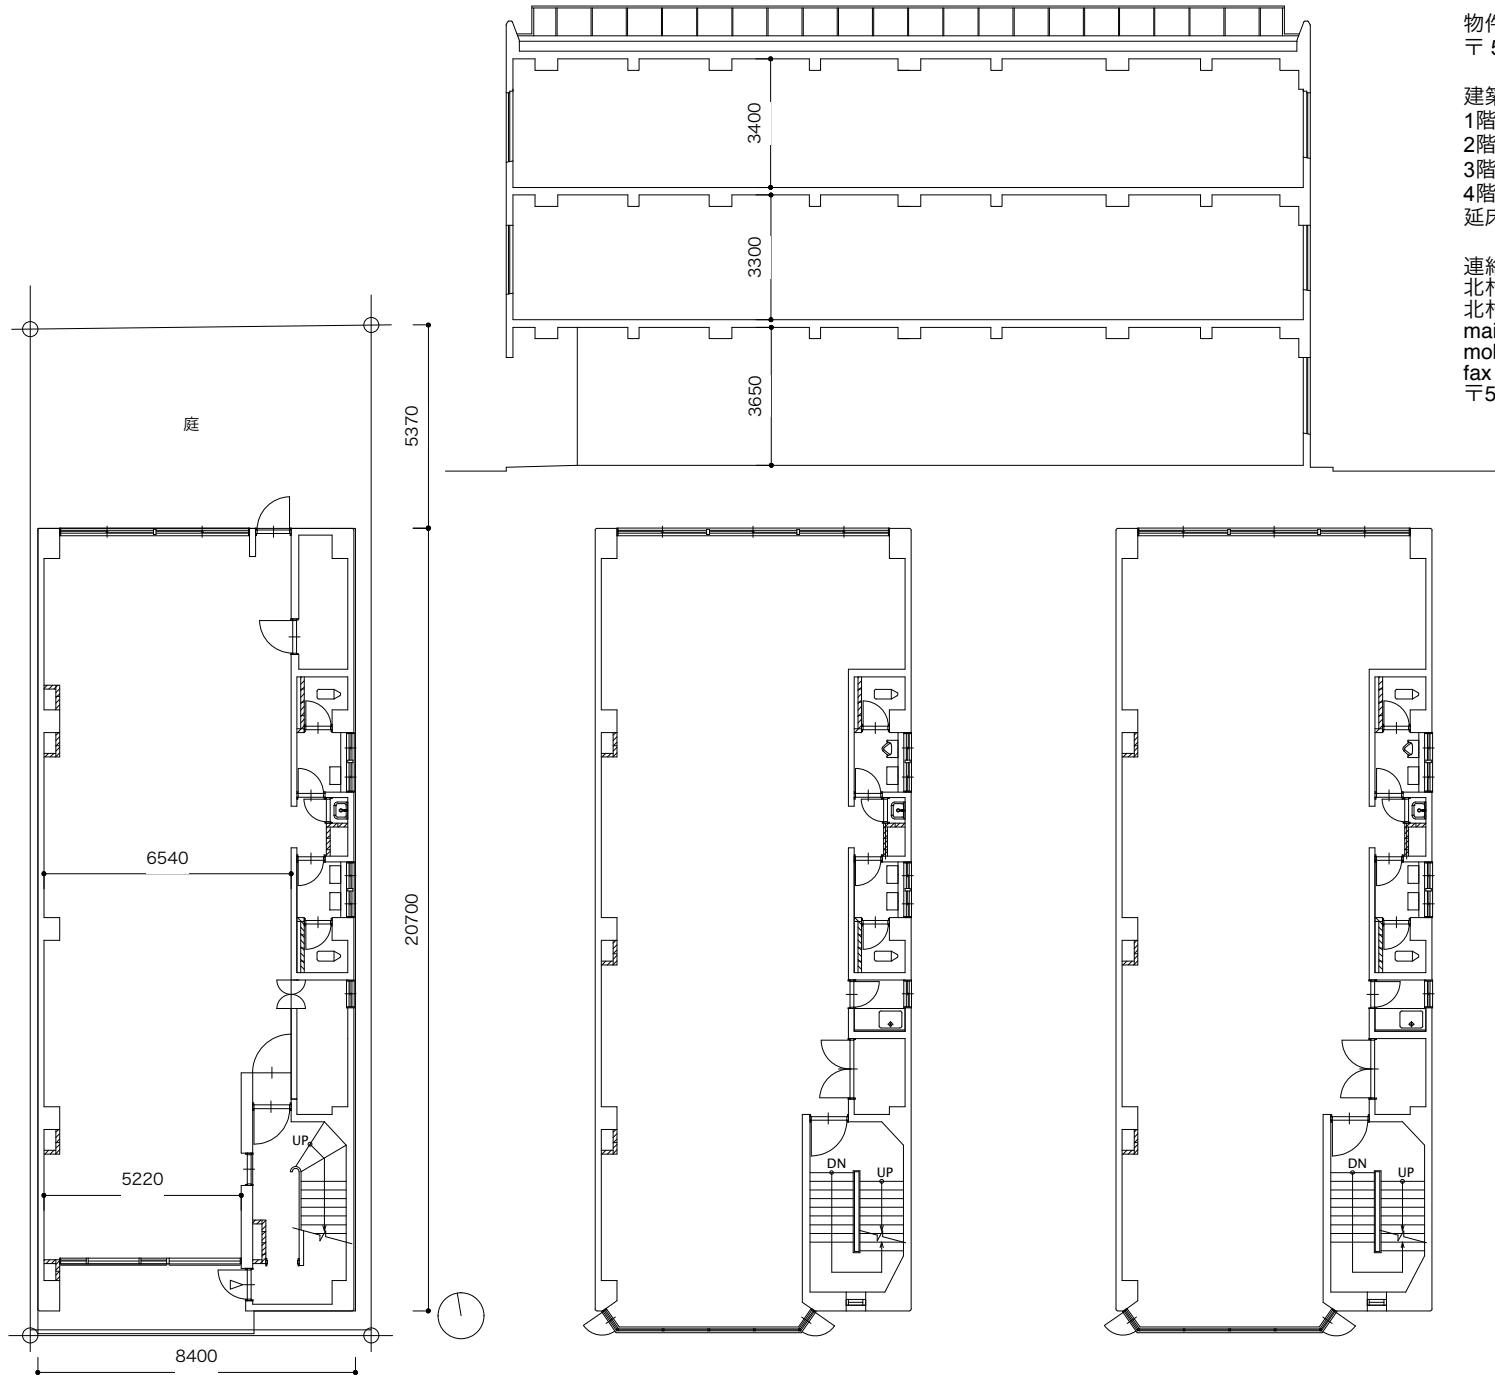

物件住所  
〒500-8828 岐阜県岐阜市若宮町6-2 花市楽座ビル

建築データ  
1階床面積：160m<sup>2</sup>  
2階床面積：170m<sup>2</sup>  
3階床面積：170m<sup>2</sup>  
4階床面積：13m<sup>2</sup>  
延床面積：513m<sup>2</sup>

連絡先  
北村直也建築設計事務所  
北村直也  
mail : info@kitamuraooya.jp  
mob : 090-7958-7846  
fax : 0584-92-3541  
〒503-0034 岐阜県大垣市荒尾町1514-1

配置図兼1階平面図

2階平面図

3階平面図

4階平面図